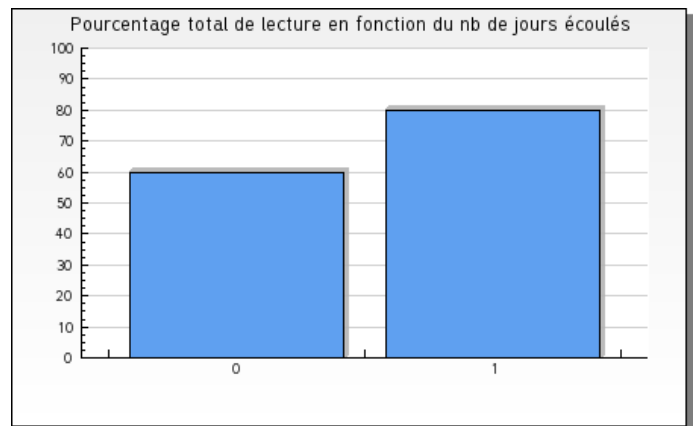

# Statistiques de la campagne d'emailing demo

Date d'envoi des mails : 28-07-2008

Pourcentage de lecture : 80 %

Nombre de mails envoyés : 5

Nombre de mails lus : 4

% de lecture par jour

Evolution du % de lecture dans le temps

Taux de NPAI

*NPAI: adresses non valides*

Taux de désabonnement

*Désabonnement: personnes ne souhaitant plus recevoir de mails*

**% de visite sur le site**

**Répartition des clics entre les différents liens**