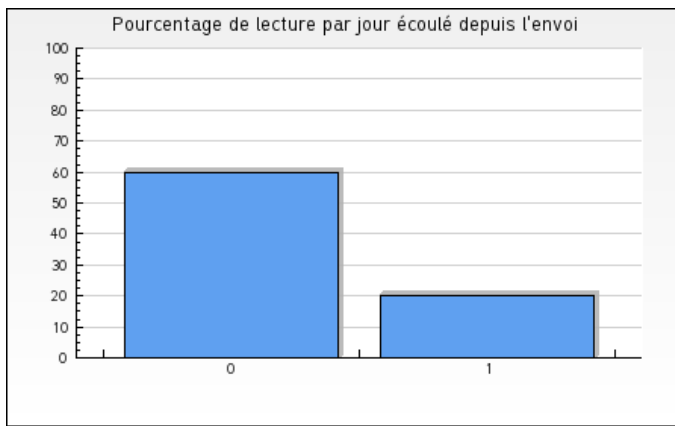

# Statistiques de la campagne d'emailing demo

Date d'envoi des mails : 28-07-2008

Pourcentage de lecture : 80 %

Nombre de mails envoyés : 5

Nombre de mails lus : 4

% de lecture par jour

Evolution du % de lecture dans le temps

Taux de NPAI

*NPAI: adresses non valides*

Taux de désabonnement

*Désabonnement: personnes ne souhaitant plus recevoir de mails*

**% de visite sur le site**

**Répartition des clics entre les différents liens**