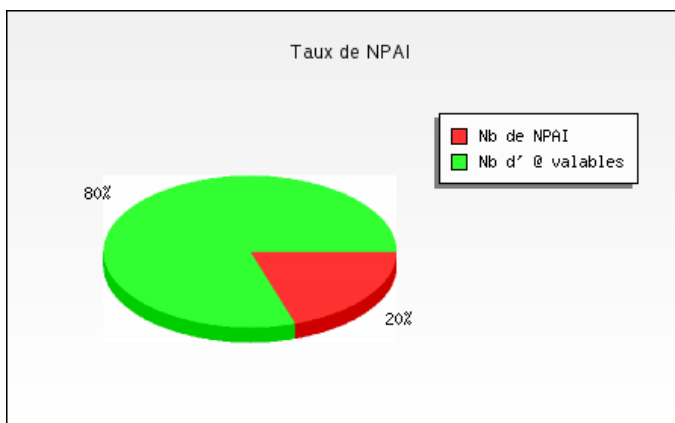

# Statistiques de la campagne d'emailing demo

Date d'envoi des mails : 28-07-2008

Pourcentage de lecture : 80 %

Nombre de mails envoyés : 5

Nombre de mails lus : 4

% de lecture par jour

Evolution du % de lecture dans le temps

Taux de NPAI

*NPAI: adresses non valides*

Taux de désabonnement

*Désabonnement: personnes ne souhaitant plus recevoir de mails*

**% de visite sur le site**

**Répartition des clics entre les différents liens**