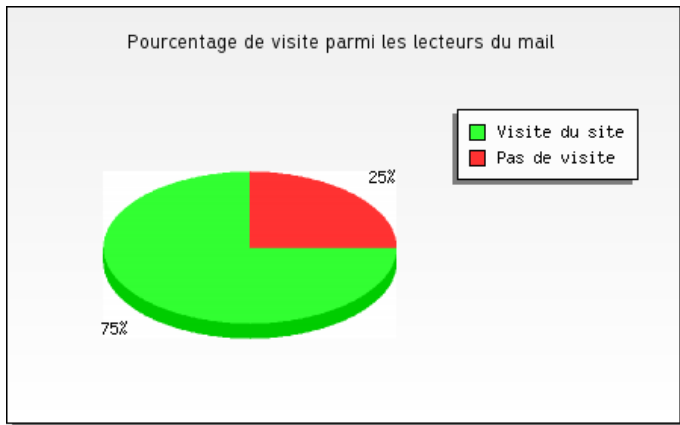

# Statistiques de la campagne d'emailing demo

Date d'envoi des mails : 28-07-2008

Pourcentage de lecture : 80 %

Nombre de mails envoyés : 5

Nombre de mails lus : 4

% de lecture par jour

Evolution du % de lecture dans le temps

Taux de NPAI

*NPAI: adresses non valides*

Taux de désabonnement

*Désabonnement: personnes ne souhaitant plus recevoir de mails*

**% de visite sur le site**

**Répartition des clics entre les différents liens**