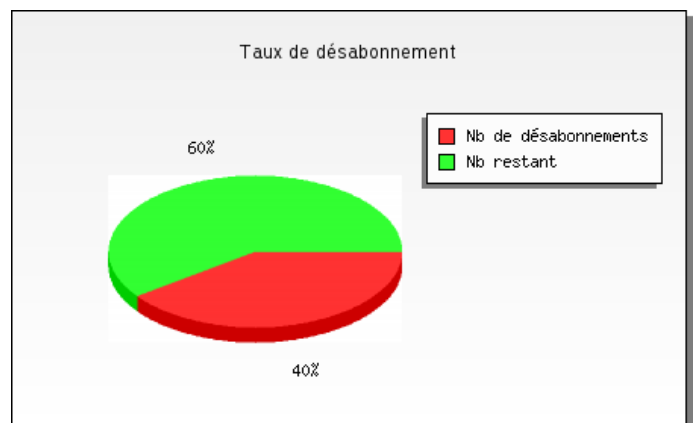

# Statistiques de la campagne d'emailing demo

Date d'envoi des mails : 28-07-2008

Pourcentage de lecture : 80 %

Nombre de mails envoyés : 5

Nombre de mails lus : 4

% de lecture par jour

Evolution du % de lecture dans le temps

Taux de NPAI

*NPAI: adresses non valides*

Taux de désabonnement

*Désabonnement: personnes ne souhaitant plus recevoir de mails*

**% de visite sur le site**

**Répartition des clics entre les différents liens**